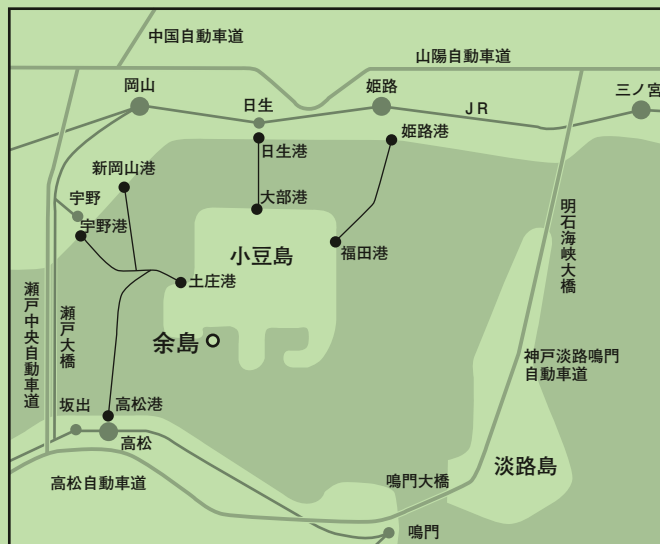

- ① 高いレベルの講義と討論
- ② キャビンタイム(親睦とその熟成)
- ③ 自由と自律
- ④ 余島の自然
- ⑤ カウンセラーシステム

恵まれた自然のなかでテーマに基づく講義、キャビンタイム、思索の時間、バスセッション、フォーラムなどを通して、学び、語り合い、考えていただきたいと思ひます。

●スケジュール

	5月18日(木)	5月19日(金)	5月20日(土)	5月21日(日)
7				朝食
8		朝食	朝食	朝食
9				講義-4 講師 安平 和彦氏
10		講義-1 講師 野呂 和美氏	バスセッション	閉講式 記念植樹・撮影
11		講義-2 講師 大南 信也氏		昼食 感想文
12		昼食	昼食	
13		講義-3 講師 菊池 守氏	バス集約	解散
14	集合			
15	開講式 オリエンテーション 講演 講師 黒田 建一氏	思索の時間	フォーラム	
16	講演 講師 黒田 建一氏	レクリエーション		
17	キャビンタイム			
18	オープニング パーティー	夕食	夕食	
19			カウンセル ファイア	
20	キャビンタイム	バスセッション	キャビンタイム	
21				
22	ロータリアンの夕べ	ロータリアンの夕べ		
23				

募集要項

共に問い合おう!
課題を共有・追求しよう!
共に成長しよう!
意識改革に挑戦!

- ●期 日：2017年5月18日(木)～21日(日)
- ●場 所：神戸YMCA余島野外活動センター
  香川県小豆郡土庄町字余島
  TEL 0879-62-2241 FAX 0879-62-2240
- ●参加資格：
  1) 国際ロータリー第2680地区(兵庫県)、第2670地区(四国4県)のロータリークラブから推薦を受けた満20歳以上(2017年5月18日現在)の男女
  2) 将来、地域において中核的指導者を目指す人
  3) 青少年の指導経験のある人
  4) 将来、青少年の活動の指導を志す人※但し、全期間受講可能なことが必須です。
  なお、本セミナーの受講は計2回までとします。

- ●集 合：5月18日(木) 午後2時 現地
  ※昼食は済ませて集合してください。
- ●解 散：5月21日(日) 午後1時 現地
- ●参加費：受 講 生 50,000円
  (推薦クラブが負担しますので受講生の負担はありません。交通費は受講生がご負担ください。)
  ロータリアン 登録料5,000円の他に
  1泊(3食)につき15,000円
  もしくは日帰り10,000円を加算

- ●申込方法：
  1. 推薦ロータリークラブが見つからない場合は事務局がサポート・ロータリークラブを決定し、参加要綱とともにお知らせいたします。
  2. 各ロータリークラブは3月31日(金)までに各地区ガバナー事務所までお申し込みください。

- ●申込先：最終ページ(裏表紙)をご参照ください。

海と自然に囲まれた“余島”で語ろう!

オリーブの楽園“小豆島”を目の前にのぞむ小さな小さな“余島”。青い海と豊かな緑の中で、生涯にわたる学習、語学教育、国際理解教育、野外活動、健康教育、ボランティア活動を通じて青少年の人格向上とその精神・知性・身体との調和と発達を願い、愛と奉仕の生き方を分かち合うことを目的として1950年に開設された民間の非営利公益法人神戸YMCAの施設です。