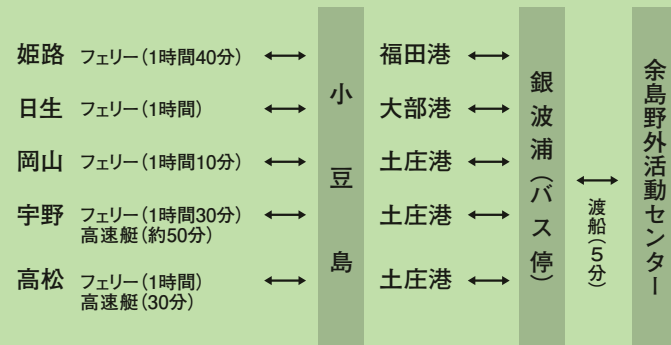

●余島への交通機関

神戸YMCA余島野外活動センターのご案内

- ガバナー 室津 義定 (第2680地区 尼崎中RC)
  前田 直俊 (第2670地区 坂出東RC)
- 顧問 深川 純一 (第2680地区 伊丹RC)
  安平 和彦 (第2680地区 姫路RC)
  三木 明 (第2680地区 姫路RC)
  今井 正信 (第2670地区 観音寺RC)

- ●青少年奉仕委員会委員長
  滝内 秀昭 (第2680地区 伊丹RC)
  古川 充 (第2670地区 協町RC)

- ●RYLA委員会
  ディーン 米山 徹太 (第2670地区 松山RC)
  副ディーン 白井 良夫 (第2680地区 伊丹RC)

- ●カウンセラー
  (第2680地区)
  伊藤 幸美 (神戸西神RC)
  富田 裕子 (相生RC)
  田中 賢一 (伊丹RC)
  北川 博崇 (川西RC)

- (第2670地区)
  横井 裕恵 (東予RC)
  阿部 真弓 (今治RC)
  高橋 亮次 (高松北RC)
  大政 裕志 (伊予RC)

- ●RYLA学友会代表
  第2680地区代表 倉本 勉
  第2670地区代表 大通 龍治